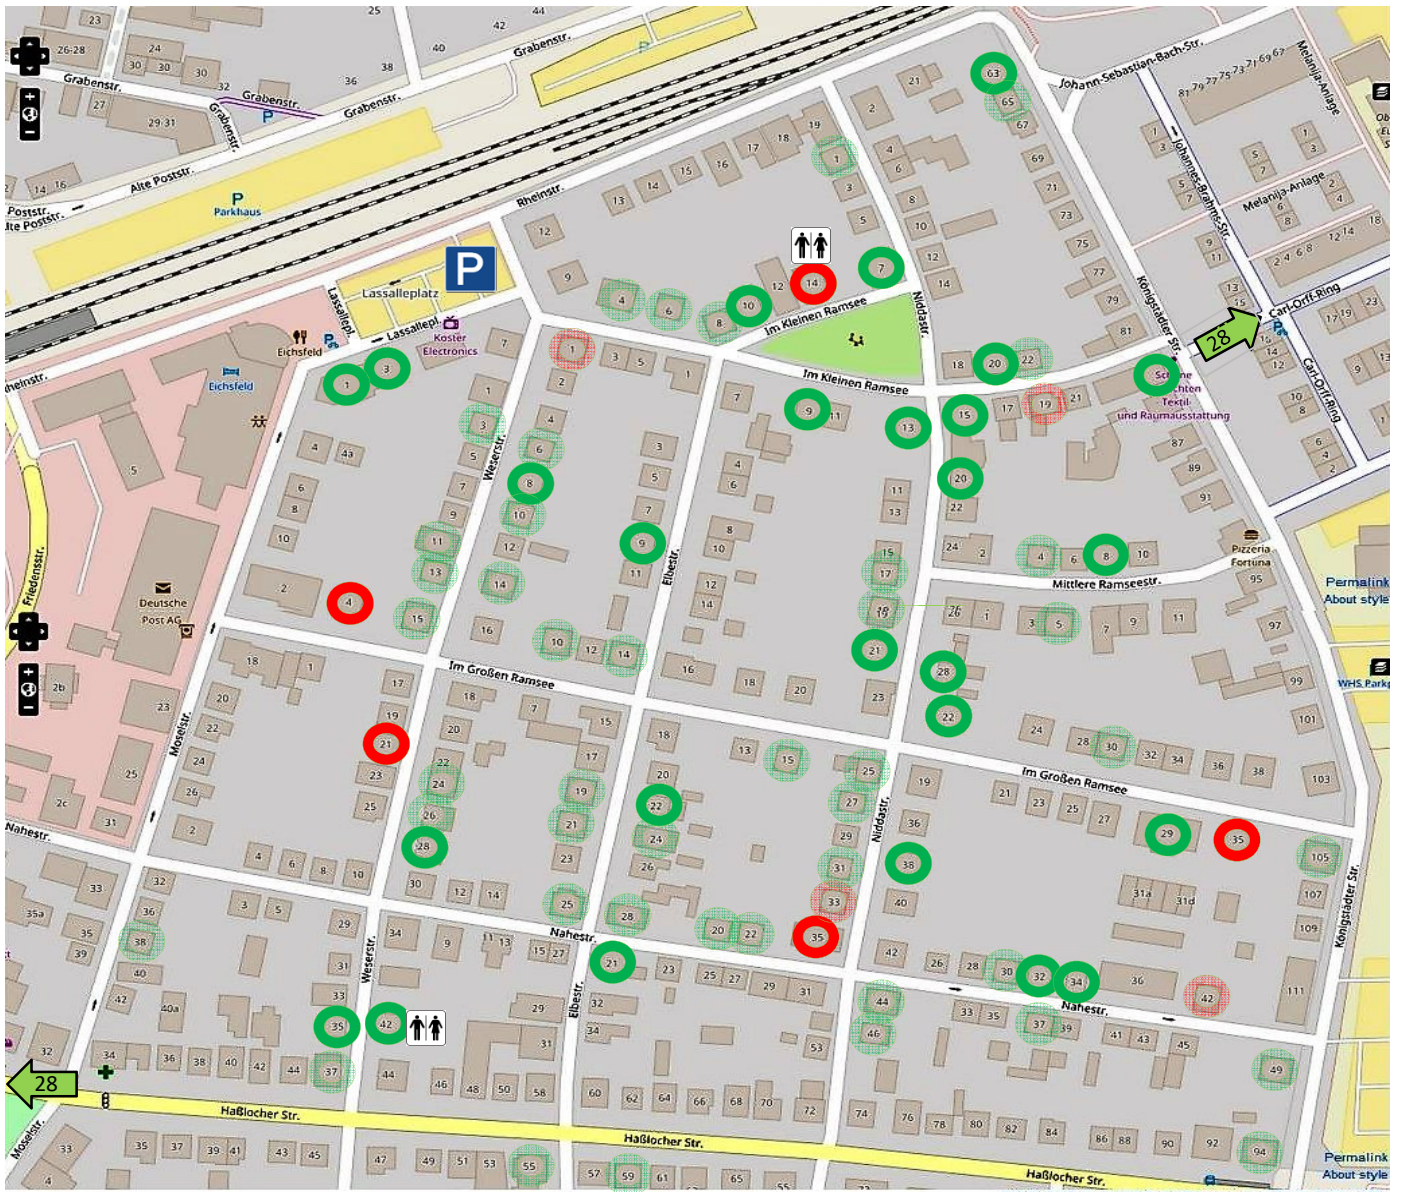

## 6. Ramsee Hofflohmärkte am 26.4.2020 10-16 Uhr

### 33 offene Höfe am 26.4.2020 10-16 Uhr

Stand: 9.3.2020

Im Kleinen Ramsee 1	Nahestraße 20	Niddastraße 1	Weserstraße 3
Im Kleinen Ramsee 4	Nahestraße 21	Niddastraße 7	Weserstraße 6
Im Kleinen Ramsee 6	Nahestraße 30	Niddastraße 20	Weserstraße 8
Im Kleinen Ramsee 9	Nahestraße 32	Niddastraße 21	Weserstraße 10
Im Kleinen Ramsee 10	Nahestraße 34	Niddastraße 25	Weserstraße 11
Im Kleinen Ramsee 13	Nahestraße 37	Niddastraße 27	Weserstraße 13
<b>Im Kleinen Ramsee 14</b>	Nahestraße 42	Niddastraße 28	Weserstraße 14
Im kleinen Ramsee 15	Nahestraße 49	Niddastraße 31	Weserstraße 15
Im kleinen Ramsee 20		<b>Niddastraße 33</b>	<b>Weserstraße 21</b>
	Haßlocherstraße 28	Niddastraße 35	Weserstraße 24
Mittlere Ramseestraße 4	Haßlocherstraße 55	Niddastraße 38	Weserstraße 26
Mittlere Ramseestraße 8	Haßlocherstraße 59	Niddastraße 44	Weserstraße 28
	Haßlocherstraße 94	Niddastraße 46	Weserstraße 35
<b>Im Großen Ramsee 4</b>			Weserstraße 37
Im Großen Ramsee 10	Königstädterstraße 63	Elbestraße 9	Weserstraße 42
Im Großen Ramsee 14	Königstädterstraße 65	Elbestraße 19	
Im Großen Ramsee 22	Königstädterstraße 83	Elbestraße 21	Moselstraße 38
Im Großen Ramsee 29	Königstädtersraße 105	Elbestraße 22	
Im Großen Ramsee 30		Elbestraße 24	Lassalleplatz 1
<b>Im Großen Ramsee 35</b>	Carl-Orff-Ring 28	Elbestraße 25	Lassalleplatz 3
		Elbestraße 28	

WC-Benutzung erlaubt

+ Speisen / Getränke